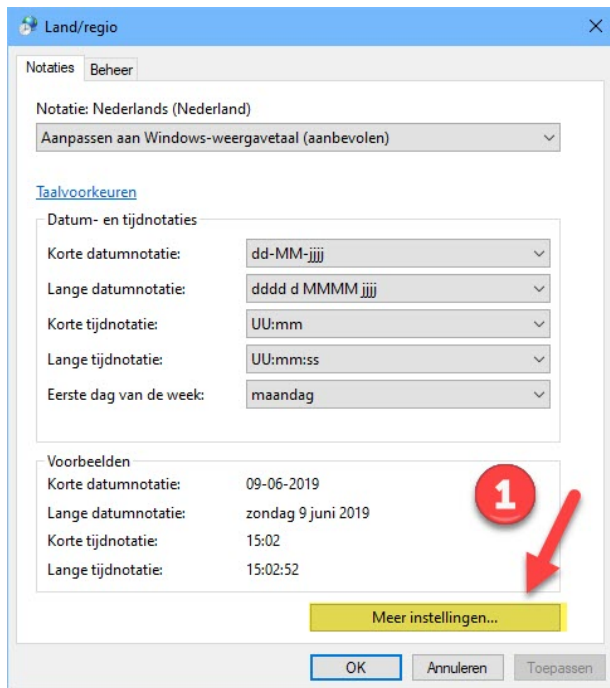

## Verkeerde Snelheid in Winver in Windows 8.1

2. Klik op Klok en taal en Land/regio onderstaand scherm verschijn

3. Klik op Land/regio onderstaand scherm verschijnt

Indien dit onjuist staat weergegeven wijzig dit bij de korte datumnotatie in dd-MM-jjjj  
Windows 8 en Windows 8.1 gebruikers moeten dit aanpassen door in het omliggende gedeelte te klikken en de goede te selecteren

Klik daarna op toepassen

Sluit alle schermen af en start Windows opnieuw op anders werkt het niet

Heeft U nog steeds een verkeerde snelheid in Winver voor Windows

Ga naar het laatste scherm van Datumrotatie onderstaand scherm verschijnt