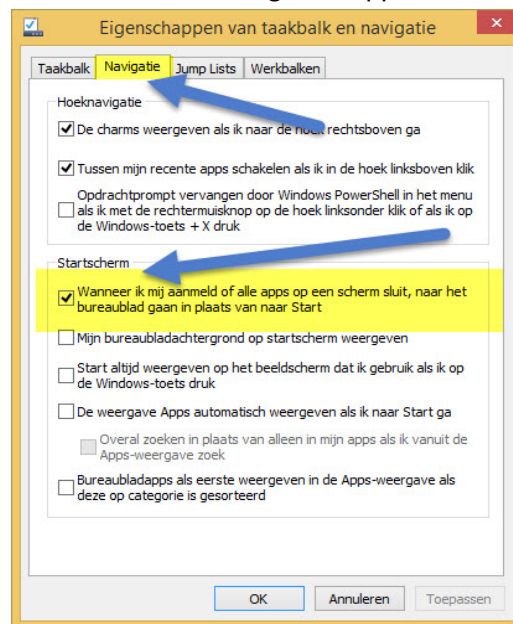

\* Wilt U op dezelfde wijze werken met Internet Explorer als in Windows 7  
Kijk dan bij extra informatie pagina 4

1. type in 'config' en druk op Enter onderstaand scherm verschijnt

Windows 8.1 Metro interface overslaan

Klik met de rechtermuisknop ergens op de taakbalk en kies eigenschappen

Kies op het tabblad navigatie en klik de eerste optie aan onder het kopje startscherm Nu wordt de Windows 8.1 metro interface overgeslagen  
**niet vergeten op toepassen te klikken**