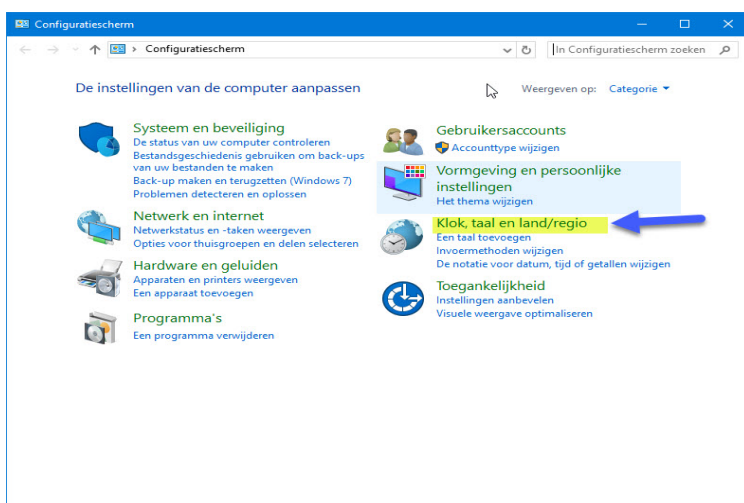

Kies op het tabblad navigatie en klik de eerste optie aan onder het kopje startscherm Nu wordt de Windows 8.1 metro interface overgeslagen
niet vergeten op toepassen te klikken

Zorg ervoor dat U als administrator bent ingelogd of dat U administrator rechten heeft