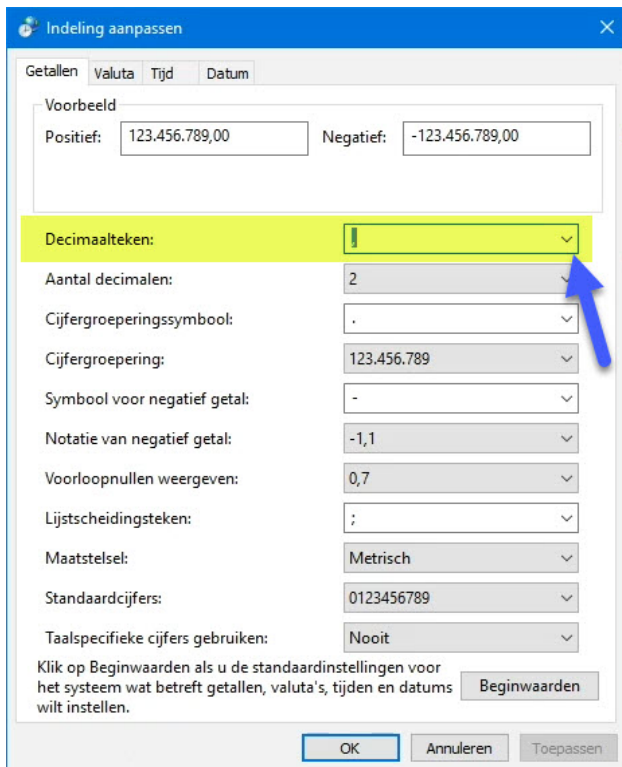

klik op meer instellingen