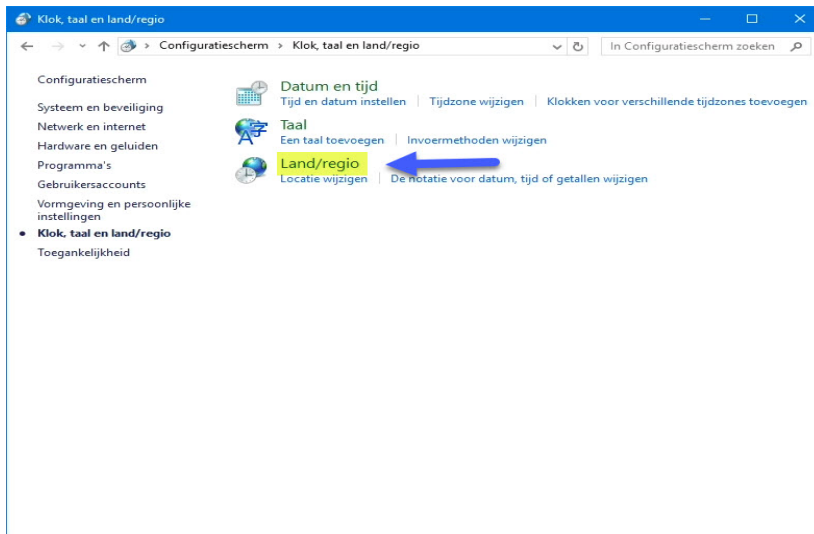

Verkeerde Snelheid in Winver in Windows 8.1

2. Klik op Klok en taal en Land/regio onderstaand scherm verschijn

3. Klik op Land/regio onderstaand scherm verschijnt