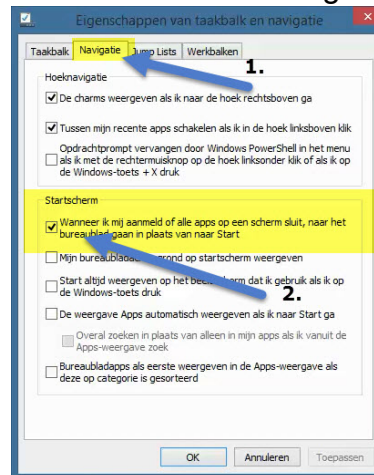

Handige links om Uw pc of laptop up to date te houden

De nieuwe Microsoft browser EDGE is te downloaden bij Microsoft klik [hier](#). Klik op de knop (nummer 1) als U een ander Windows versie heeft en selecteer deze.

In Windows 8.1 kunt U de Metro interface overslaan en direct het bureaublad opstarten

Windows 8.1 Metro interface overslaan

Klik met de rechtermuisknop ergens op de taakbalk en kies Eigenschappen

Kies op het tabblad navigatie en klik de eerste optie aan onder het kopje startscherm . Nu wordt Windows 8.1 metro interface overgeslagen