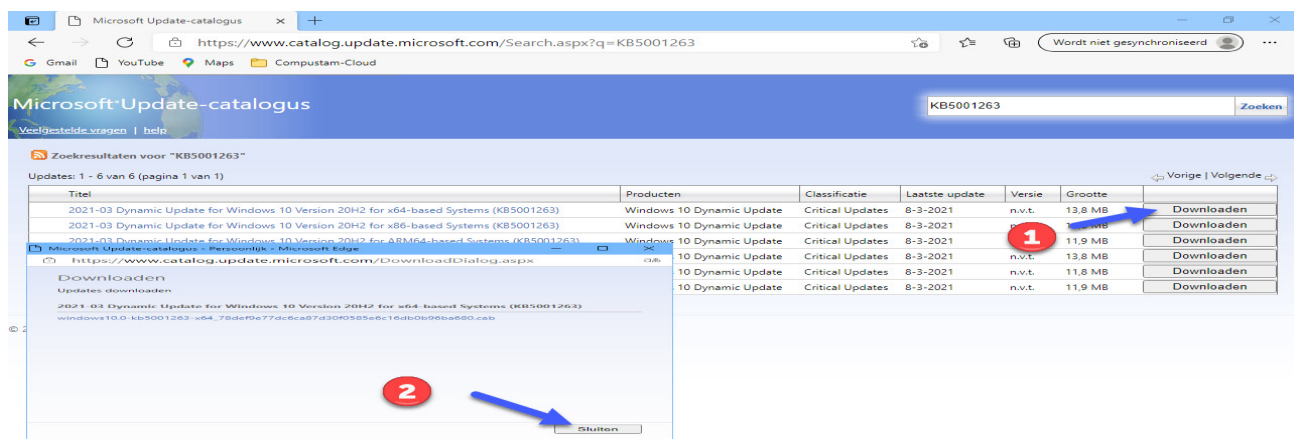

Hier staat de update klik op toevoegen en daarna op winkelmandje