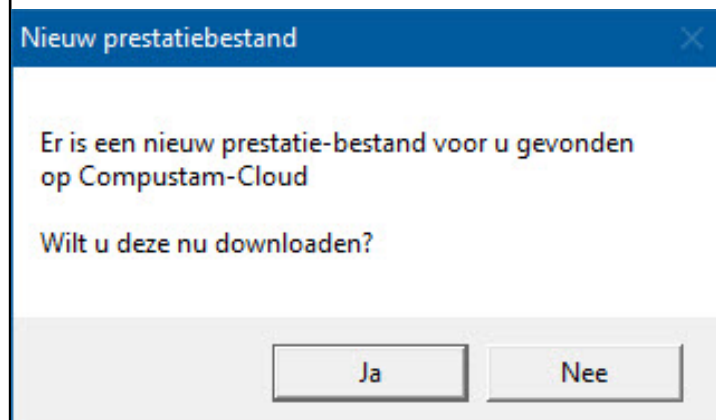

2. Er verschijnt een melding