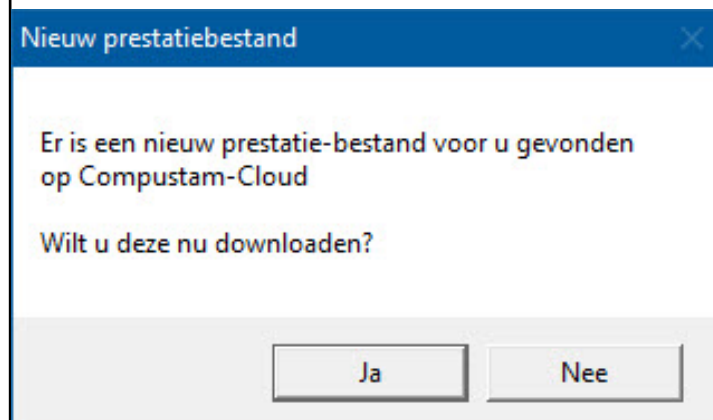

2. Er verschijnt een melding