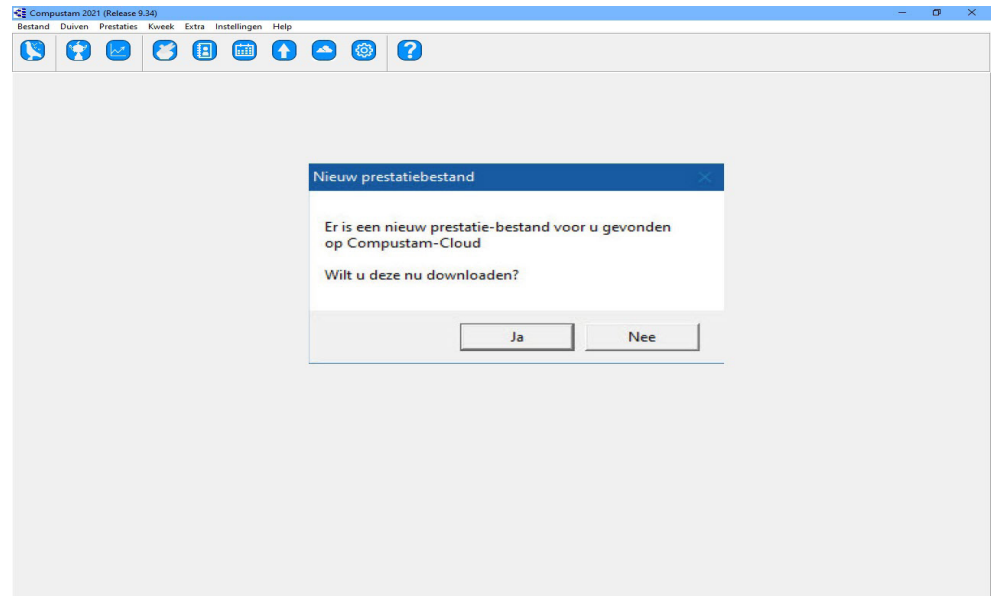

Tips en Trucs
Compustam

Updates Compustam
via onze website
downloaden

Tabblad Updates

Compuclub zit op
FACEBOOK LIKE ONS

Uitgebreide handleiding
Compustam 2021

Met Windows 10

Als U een upgrade naar
Windows 10 wilt doen
update dan ook
Compustam naar de laatst
beschikbare versie.

MAAK ALTIJD EERST EEN
BACK-UP VAN COMPUSTAM
voordat U een upgrade
naar Windows 10 doet

Aankomsten Compuclub
Live

Prestatiebestanden
Compustam alleen in
Compustam 2021
Via Compustam-Cloud

In de Compustam versies 8 en 2021 foutieve landencodes wijzigen via Menu-item Duiven

WHZB
TIBOTB

Compustam-Cloud.nl
Compuclub professionele automatisering duivensport de nr 1 van Europa

Automatisch laden prestaties Compustam-Cloud server

Prestatiebestanden Fondclub Noord Nederland correct in Compustam weergeven
Automatisch laden prestaties naar Compustam-cloud met Compustam 2021
(De Compustam versie moet wel het juiste 8-cijferige NPO-nummer geregistreerd zijn)

1. Start Compustam 2021 op

2. Er verschijnt een melding

3. klik op ja

3a klik op nee als U een herinstallatie gedaan heeft met Compustam 2017 release 9.01 tot 9.03 Update deze dan eerst naar de laatst beschikbare Compustam versie (Controleer of de FNN al vermeld is bij Menu-item instellingen gebruikersgegevens Tabblad prestatiegegevens)