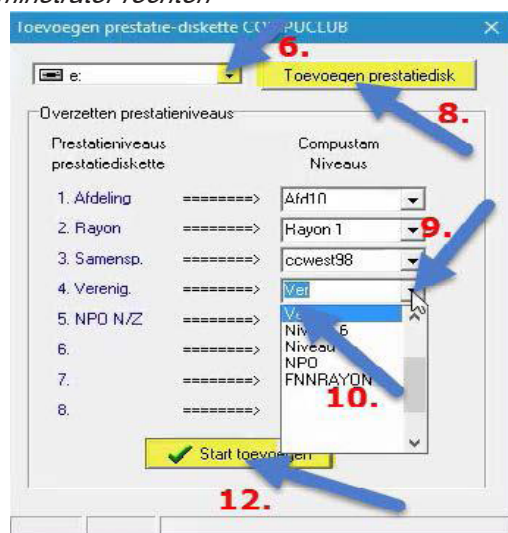

9.

Klik op de knop met het pijltje achter het niveau van Uw keuze.

10.

Klikt U op de naam van het niveau waarop U de prestatie van het desbetreffende
niveau 10 bijhoudt.

11.

Herhaal stappen 9 en 10 voor alle niveaus die U wenst te importeren.

12.

Klikt U als laatste op start toevoegen.

13.

Na enige tijd verschijnt de melding dat de prestatiediskette geladen is. Klik op **OK**

Let Op:

*Bij Windows 7 t/m Windows 10 bij voorkeur een USB-stick of een andere
hoofdmap dan C:\ I.V.M. de administrator rechten